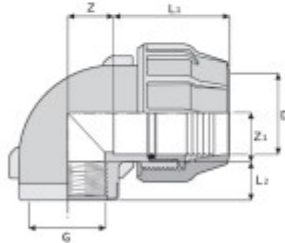

> 518

ELBOW FEMALE THREADED GOMITO FILETTATO FEMMINA WINKEL MIT INNENGEWINDE COUDE TARAUDE CODO FILETADO HEMBRA

DxG	L1	L2	Z	Z1	g	Ref.	Pack	Box	Master
16x3/8"	45	19	11	25	32	GG.518.16A.00	20	400	B
16x1/2"	45	19	11	28	32	GG.518.16B.00	20	400	B
20x1/2"	50	19	13	28	51	GG.518.20B.00	20	260	B
20x3/4"	57	20	13	28	51	GG.518.20C.00	20	260	B
25x1/2"	57	19	13	28	75	GG.518.25B.00	10	180	B
25x3/4"	57	21	15	31	77	GG.518.25C.00	10	180	B
25x1"	57	21	15	31	77	GG.518.25D.00	10	160	B
32x1/2"	64	19	19	40	122	GG.518.32B.00	10	110	B
32x3/4"	64	21	19	40	122	GG.518.32C.00	10	110	B
32x1"	64	21	19	40	122	GG.518.32D.00	10	110	B
32x1 1/4"	64	25	19	40	122	GG.518.32E.00	10	90	B
40x1 1/4"	76	25	23	44	198	GG.518.40E.00	5	60	B
40x1 1/2"	76	25	23	51	198	GG.518.40F.00	5	60	B
50x1 1/2"	88	25	28	55	316	GG.518.50F.00	5	35	B
50x2"	88	30	28	55	316	GG.518.50G.00	5	35	B
63x2"	103	30	35	63	582	GG.518.63G.00	5	20	B
63x2 1/2"	103	33	35	78	499	GG.518.63H.00	5	20	B
75x2 1/2"	118	33	41	73	810	GR.518.75H.00	1	14	B
75x3"	118	39	41	73	810	GR.518.75I.00	1	14	B
90x3"	136	39	49	87	1213	GR.518.90I.00	1	10	B
110x4"	151	45	60	103	1767	GR.518.11L.00	1	5	B